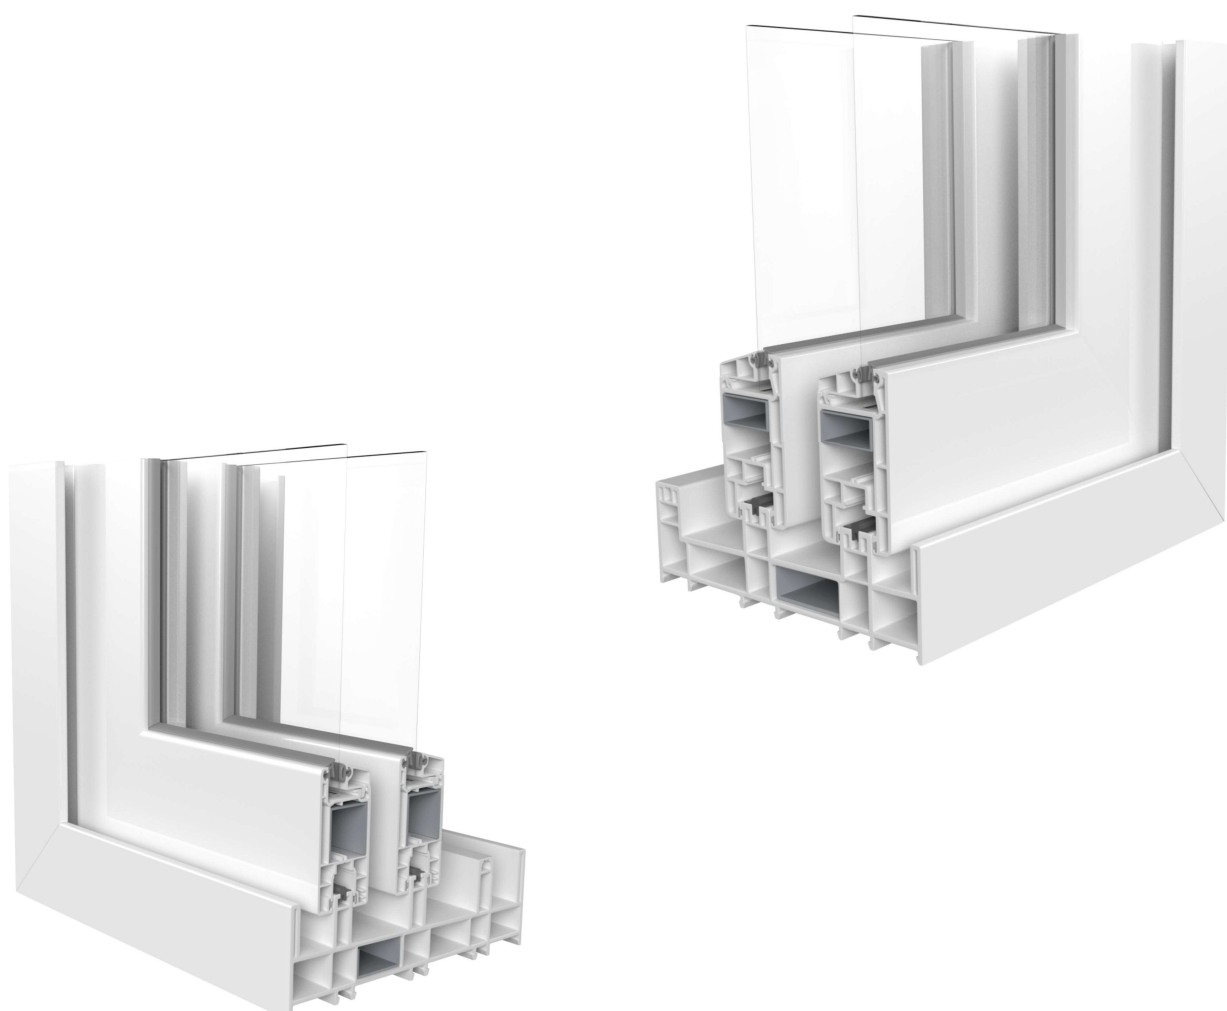

Altamente requisitado no mercado europeu, devido a troca de temperatura constante entre ambientes, as esquadrias de PVC permitem, a quem as adquire, desfrutar além do excelente conforto térmico e acústico, proporcionados pela composição do material e arquitetura do perfil, também alta durabilidade dos materiais, ampla gama de personalizações em acabamentos e baixo impacto ambiental, conceitos agregados à eficiência e versatilidade dos projetos modernos.