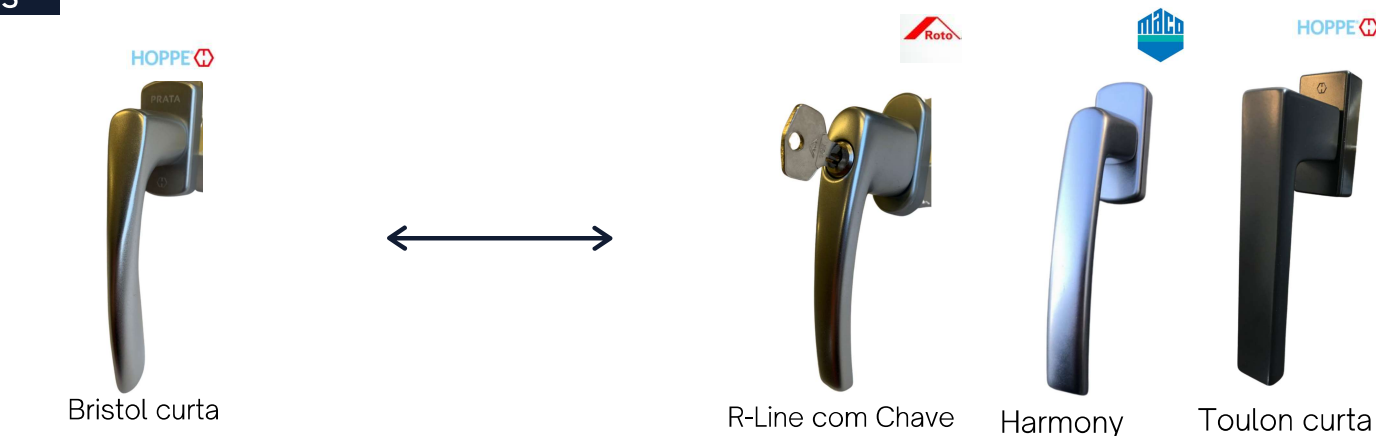

Janela de correr

Acessórios

Cores: ●

Maçanetas

Cores: ● ● ○