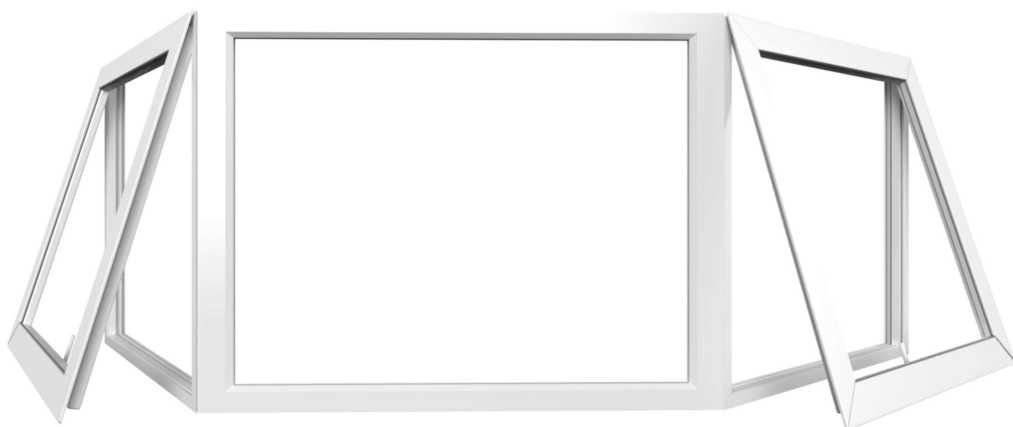

Bay - Window

Este modelo de esquadria é a combinação de diversas tipologias, por isso seus acessórios serão de acordo com as mesmas.