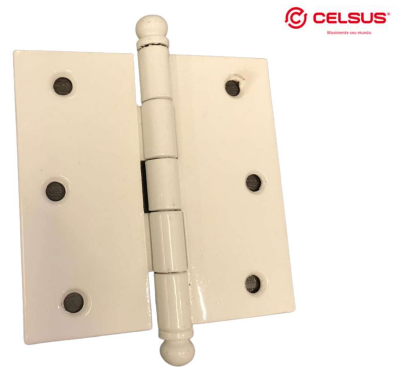

Dobradiça

Cores: ● ○