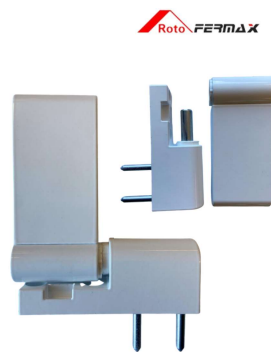

Porta de giro

Acessórios

Cremona multiponto e monoponto

Maçaneta
Cores: ● ● ○

Veda-frestas

Dobradiça 3D

Cores: ● ● ○

Janela de giro