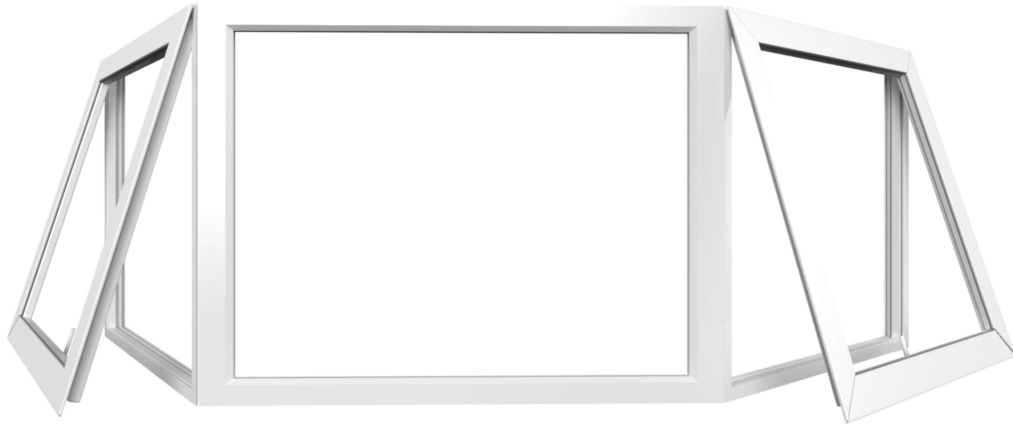

Maçanetas

Concha Pratika

Concha Cega

Cremona com chave / Para acesso externo

Cores: ● ○

Fecho oculto 2 pontos

Cores: ● ○

Bay - Window

Este modelo de esquadria é a combinação de diversas tipologias, por isso seus acessórios serão de acordo com as mesmas.

Persiana de enrolar

Acessórios

Botoeiras

Cores: ● ○

Controle

Cores: ●

- Acionamento de até 4 persianas, podendo ser acionadas juntas ou separadas.
- Sistema timer: com programação de dia e hora para acionar a abertura e fechamento das persianas.