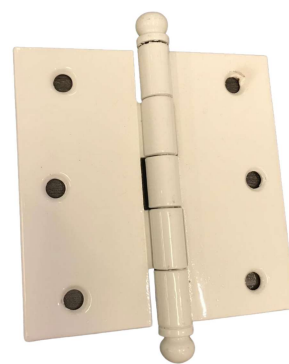

Dobradiça

Cores: ●