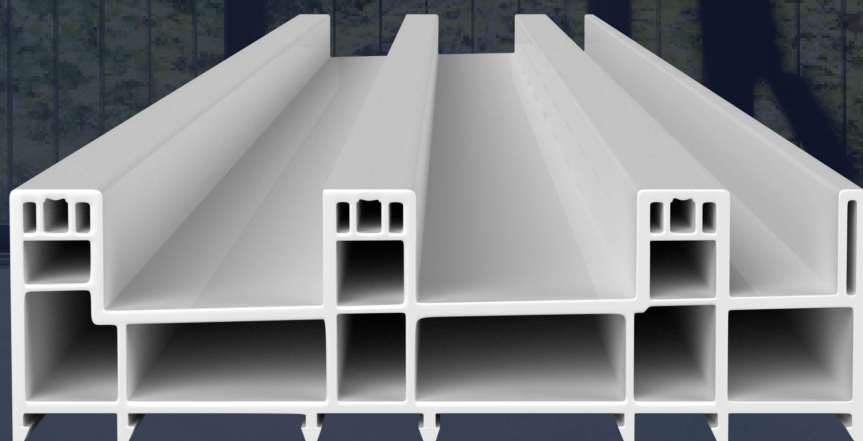

Solda tradicional

Solda V-perfect

LINHA VENEZIA

Esquadrias de PVC

VENEZIA

Nossa linha mais robusta,
especialmente produzida para atender
grandes vãos de portas e janelas.
Reforçada para ventos fortes e
intempéries.