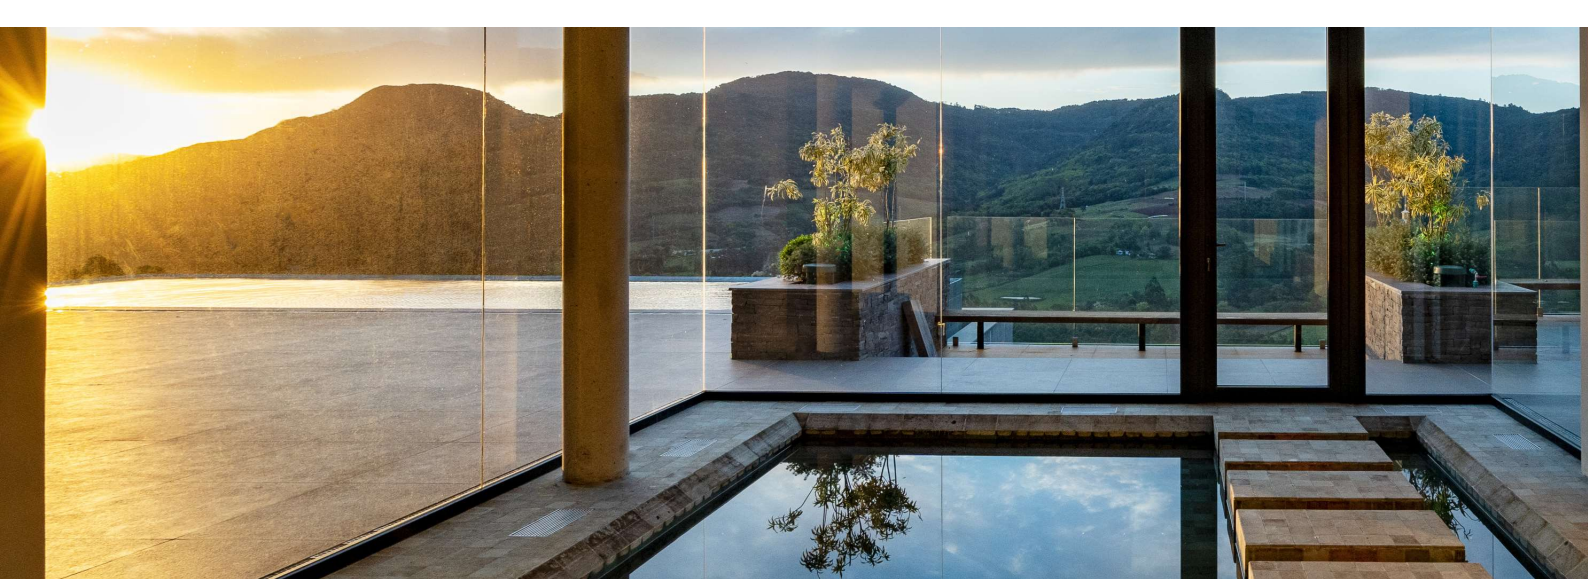

SUMÁRIO

Vantagens do PVC	3
Personalização	4
Solda V-perfect	5
LINHA VENEZIA	6
Descrição	7
Porta de giro	8
Janela de giro	9
Janela maxim-ar	10
Porta de correr	11
Módulo fixo.....	12
Veneziana sanfonada	13
Janela oscilo batente	14
Porta pivotante	15
Porta oscilo batente	16
Persiana de enrolar	17
Bay Window.....	18
LINHA CAPRI	19
Descrição	20
Janela de correr	21
Módulo fixo	22
Porta de correr	23
Bay Window.....	24
Persiana de enrolar	25
Veneziana sanfonada	26
Janela maxim-ar	27
Telas mosquiteiras	28

www.esquadriasprata.com.br

[prataesquadrias](https://www.instagram.com/prataesquadrias)

(51) 3364 7842

PRATA
ESQUADRIAS