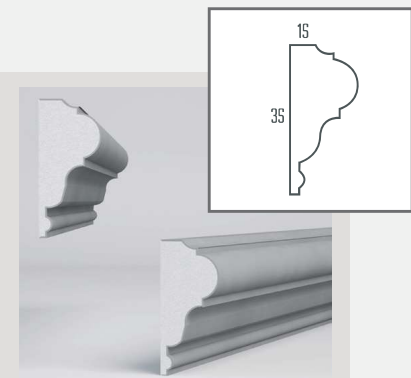

BEIRAL

Ref: SM268
Composição: EPS
Medidas: 39x61cm

BEIRAL

Ref: SM267
Composição: EPS
Medidas: 12x36cm

BEIRAL

Ref: SM266
Composição: EPS
Medidas: 24x60cm

BEIRAL

Ref: SM265
Composição: EPS
Medidas: 26x40cm

BEIRAL

Ref: SM264
Composição: EPS
Medidas: 45x46cm

BEIRAL

Ref: SM263
Composição: EPS
Medidas: 15x35cm

BEIRAL

Ref: SM262
Composição: EPS
Medidas: 30x50cm

BEIRAL

Ref: SM248
Composição: EPS
Medidas: 50x70cm