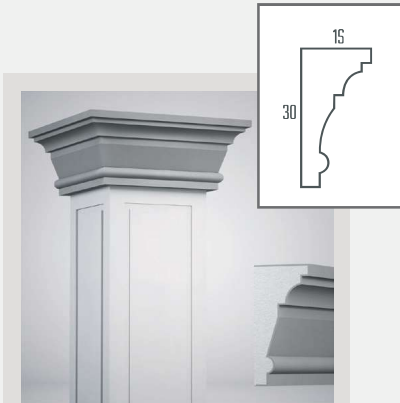

CAPITÉIS

Ref: SM278
Composição: EPS
Medidas: 15x30cm