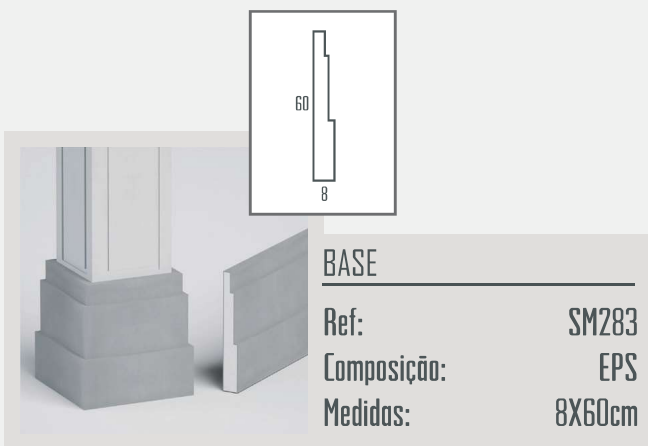

		<p>CHAPÉU DE MURO</p> <p>Ref: SM052 Composição: EPS Medidas: 25x3cm</p>			<p>CHAPÉU DE MURO</p> <p>Ref: SM053 Composição: EPS Medidas: 25x5cm</p>
--	--	--	--	--	--

Capitéis & Bases

CAPITÉIS

Ref: SM278
Composição: EPS
Medidas: 15x30cm

CAPITÉIS

Ref: SM279
Composição: EPS
Medidas: 10x20cm

CAPITÉIS

Ref: SM280
Composição: EPS
Medidas: 8x30cm

BASE

Ref: SM283
Composição: EPS
Medidas: 8X60cm

BASE

Ref: SM284
Composição: EPS
Medidas: 8X60cm