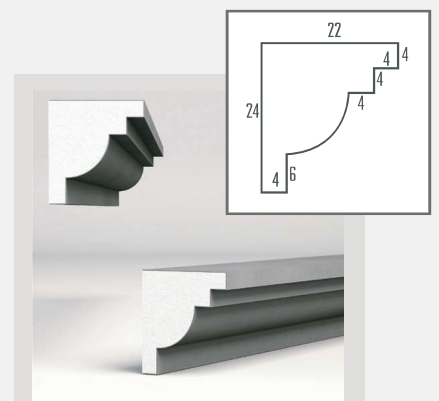

BEIRAL

Ref: SMO27
Composição: EPS
Medidas: 22x24cm