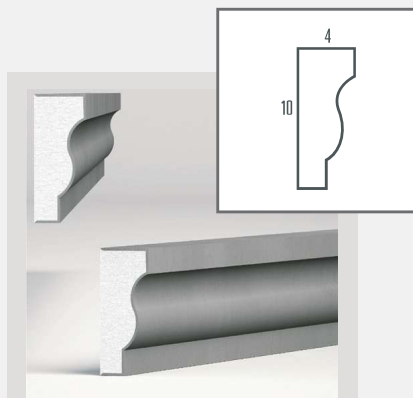

Technical drawing showing a vertical profile with a semi-circular top, dimensions 3 and 10.

BEIRAL

Ref: SM021
Composição: EPS
Medidas: 3x10cm

Technical drawing showing a vertical profile with a stepped top, dimensions 10, 3, 2, 5, 2.5, and 5.

BEIRAL

Ref: SM019|020
Composição: EPS
Medidas: 3X10|5x25cm

BEIRAL

Ref: SMO16|017|018
Composição: EPS
Medidas: 10x3|15x3|20x4cm

BEIRAL

Ref: SM007
Composição: EPS
Medidas: 4x10cm

BEIRAL

Ref: SM005
Composição: EPS
Medidas: 4x20cm

BEIRAL

Ref: SM004
Composição: EPS
Medidas: 4x12cm

BEIRAL

Ref: SM084
Composição: EPS
Medidas: 4x10cm

BEIRAL

Ref: SM106
Composição: EPS
Medidas: 4x10cm

Beirais & Platibandas

BEIRAL