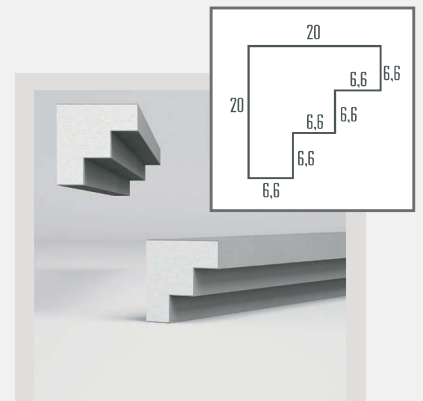

BEIRAL

Ref: SMO09
Composição: EPS
Medidas: 20x20cm