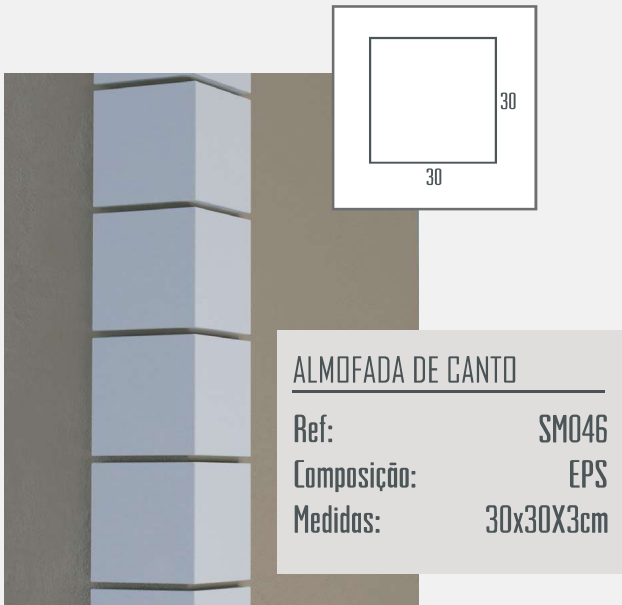

		<p>CHAPÉU DE MURO</p> <p>Ref: SM052 Composição: EPS Medidas: 25x3cm</p>			<p>CHAPÉU DE MURO</p> <p>Ref: SM053 Composição: EPS Medidas: 25x5cm</p>
--	--	--	--	--	--

Capitéis & Bases

CAPITÉIS

Ref: SM278
Composição: EPS
Medidas: 15x30cm

CAPITÉIS

Ref: SM279
Composição: EPS
Medidas: 10x20cm

CAPITÉIS

Ref: SM280
Composição: EPS
Medidas: 8x30cm

BASE

Ref: SM283
Composição: EPS
Medidas: 8X60cm

BASE

Ref: SM284
Composição: EPS
Medidas: 8X60cm

Almofada de Canto

Siding

SIDING

Ref: SM274
Composição: EPS
Medidas: 6X30cm

SIDING

Ref: SM275
Composição: EPS
Medidas: 6X30cm

SIDING

Ref: SM276
Composição: EPS
Medidas: 6X30cm