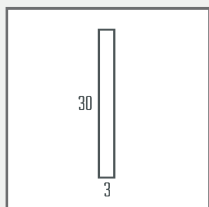

30

3

RODAPÉ

Ref: SM282
Composição: EPS
Medidas: 3x30cm

30

3

RODAPÉ

Ref: SM281
Composição: EPS
Medidas: 3x30cm

30

4,5

RODAPÉ

Ref: SM286
Composição: EPS
Medidas: 4,5x30cm

30

6

RODAPÉ

Ref: SM283
Composição: EPS
Medidas: 6x30cm

30

3

RODAPÉ

Ref: SM284
Composição: EPS
Medidas: 3x30cm

30

5

RODAPÉ

Ref: SM285
Composição: EPS
Medidas: 5x30cm