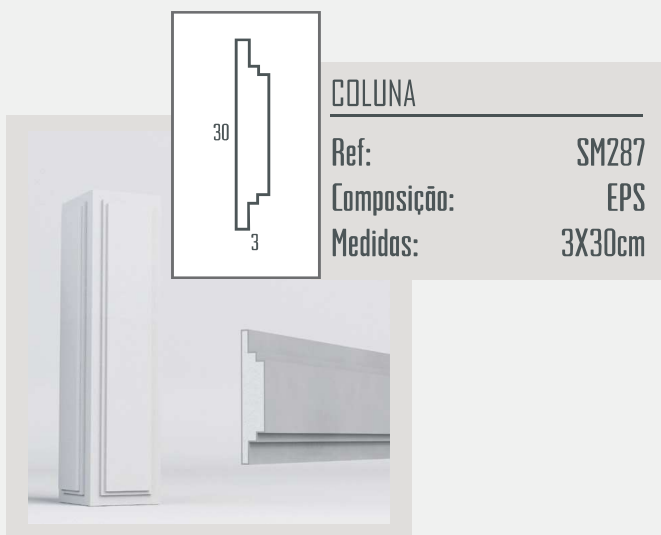

5

RODAPÉ

Ref: SM285
Composição: EPS
Medidas: 5x30cm

Coluna

Vantagens de nossos produtos

Leveza

"95% mais leve que as convencionais de concreto"

Variedade