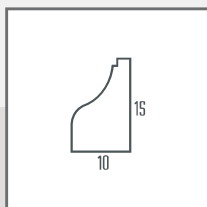

BEIRAL

Ref: SM168
Composição: EPS
Medidas: 15x40cm

BEIRAL

Ref: SM171
Composição: EPS
Medidas: 12,5x17cm

BEIRAL

Ref: SM173
Composição: EPS
Medidas: 30x30cm

BEIRAL

Ref: SM174
Composição: EPS
Medidas: 28x30cm

BEIRAL

Ref: SM175
Composição: EPS
Medidas: 26x30cm

BEIRAL

Ref: SM169
Composição: EPS
Medidas: 11x22cm

BEIRAL

Ref: SM176
Composição: EPS
Medidas: 15x30cm

BEIRAL

Ref: SM177
Composição: EPS
Medidas: 10x15cm

BEIRAL

Ref: SM001|002|003
Composição: EPS
Medidas: 10|15|25x2cm

Technical drawing showing a vertical profile with a semi-circular top, dimensions 10 and 2, and a small 1.5 dimension.

BEIRAL

Ref: SM022
Composição: EPS
Medidas: 4x10cm