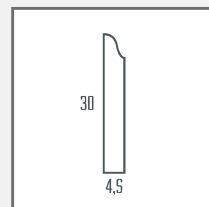

30

3

RODAPÉ

Ref: SM282
Composição: EPS
Medidas: 3x30cm

30

3

RODAPÉ

Ref: SM281
Composição: EPS
Medidas: 3x30cm

30

4,5

RODAPÉ

Ref: SM286
Composição: EPS
Medidas: 4,5x30cm

30

6

RODAPÉ

Ref: SM283
Composição: EPS
Medidas: 6x30cm

30

3

RODAPÉ

Ref: SM284
Composição: EPS
Medidas: 3x30cm

30

5

RODAPÉ

Ref: SM285
Composição: EPS
Medidas: 5x30cm