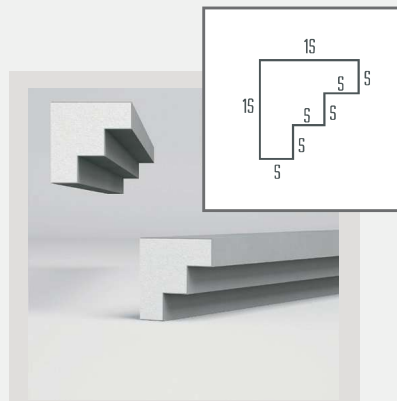

BEIRAL

Ref: SMO08
Composição: EPS
Medidas: 15x15cm