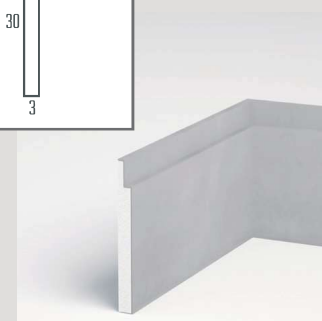

RODAPÉ

Ref: SM281
Composição: EPS
Medidas: 3x30cm