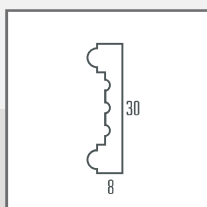

BEIRAL

Ref: SM168
Composição: EPS
Medidas: 15x40cm

BEIRAL

Ref: SM171
Composição: EPS
Medidas: 12,5x17cm

BEIRAL

Ref: SM173
Composição: EPS
Medidas: 30x30cm

BEIRAL

Ref: SM174
Composição: EPS
Medidas: 28x30cm

BEIRAL

Ref: SM175
Composição: EPS
Medidas: 26x30cm

BEIRAL

Ref: SM169
Composição: EPS
Medidas: 11x22cm

BEIRAL

Ref: SM176
Composição: EPS
Medidas: 15x30cm

BEIRAL

Ref: SM177
Composição: EPS
Medidas: 10x15cm