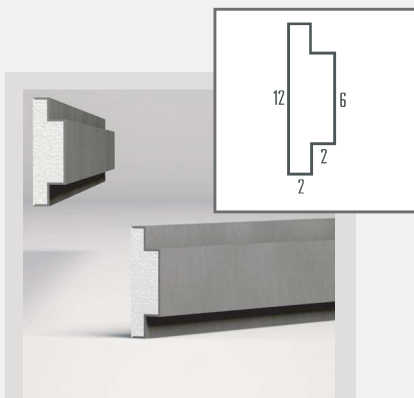

Technical drawing showing a vertical profile with a semi-circular top, dimensions 3 and 10.

BEIRAL

Ref: SM021
Composição: EPS
Medidas: 3x10cm

Technical drawing showing a vertical profile with a stepped top, dimensions 10, 3, 2, 5, 2.5, and 5.

BEIRAL

Ref: SM019|020
Composição: EPS
Medidas: 3X10|5x25cm

BEIRAL

Ref: SMO16|017|018
Composição: EPS
Medidas: 10x3|15x3|20x4cm

BEIRAL

Ref: SM007
Composição: EPS
Medidas: 4x10cm

BEIRAL

Ref: SM005
Composição: EPS
Medidas: 4x20cm

BEIRAL

Ref: SM004
Composição: EPS
Medidas: 4x12cm

BEIRAL

Ref: SM084
Composição: EPS
Medidas: 4x10cm

BEIRAL

Ref: SM106
Composição: EPS
Medidas: 4x10cm

Beirais & Platibandas

BEIRAL