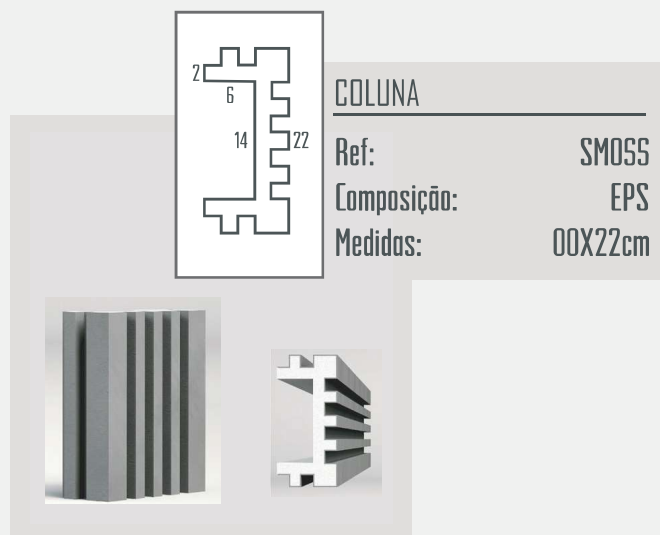

5

RODAPÉ

Ref: SM285
Composição: EPS
Medidas: 5x30cm

Coluna

Vantagens de nossos produtos

Leveza

"95% mais leve que as convencionais de concreto"

Variedade