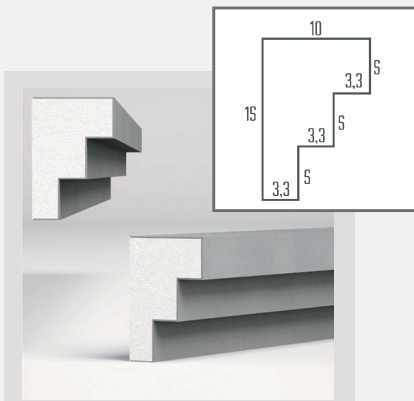

Technical drawing showing a vertical profile with a semi-circular top, dimensions 3 and 10.

BEIRAL

Ref: SM021
Composição: EPS
Medidas: 3x10cm

Technical drawing showing a vertical profile with a stepped top, dimensions 10, 3, 2, 5, 2.5, and 5.

BEIRAL

Ref: SM004
Composição: EPS
Medidas: 4x12cm

BEIRAL

Ref: SM084
Composição: EPS
Medidas: 4x10cm

BEIRAL

Ref: SM106
Composição: EPS
Medidas: 4x10cm

Beirais & Platibandas

BEIRAL