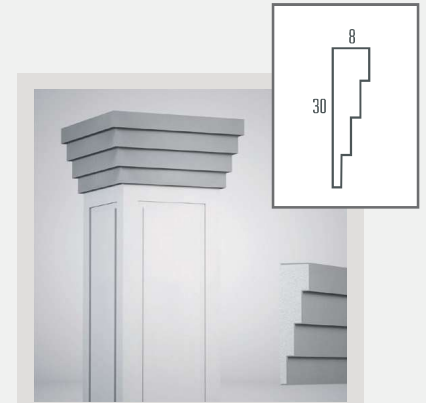

CAPITÉIS

Ref: SM280
Composição: EPS
Medidas: 8x30cm