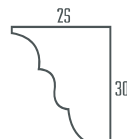

BEIRAL

Ref: SM168
Composição: EPS
Medidas: 15x40cm

BEIRAL

Ref: SM171
Composição: EPS
Medidas: 12,5x17cm

BEIRAL

Ref: SM173
Composição: EPS
Medidas: 30x30cm

BEIRAL

Ref: SM174
Composição: EPS
Medidas: 28x30cm

BEIRAL

Ref: SM175
Composição: EPS
Medidas: 26x30cm

BEIRAL

Ref: SM169
Composição: EPS
Medidas: 11x22cm

BEIRAL

Ref: SM176
Composição: EPS
Medidas: 15x30cm

BEIRAL

Ref: SM177
Composição: EPS
Medidas: 10x15cm