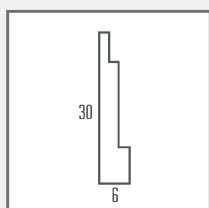

3

RODAPÉ

Ref: SM281
Composição: EPS
Medidas: 3x30cm

30

4,5

RODAPÉ

Ref: SM286
Composição: EPS
Medidas: 4,5x30cm

30