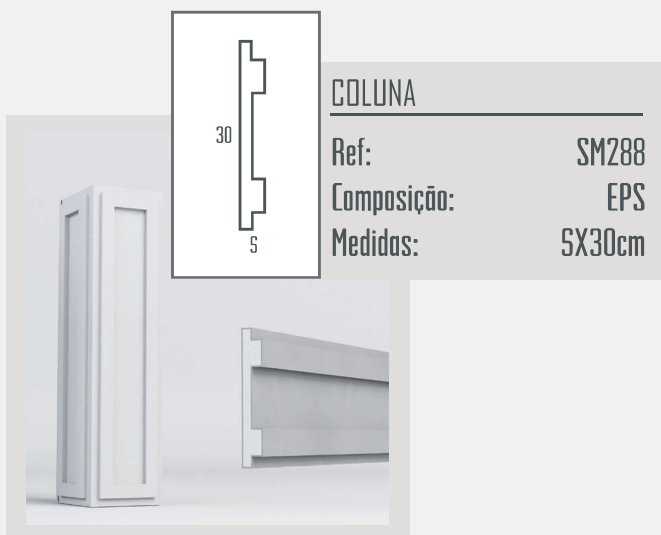

5

RODAPÉ

Ref: SM285
Composição: EPS
Medidas: 5x30cm

Coluna

Vantagens de nossos produtos

Leveza

"95% mais leve que as convencionais de concreto"

Variedade