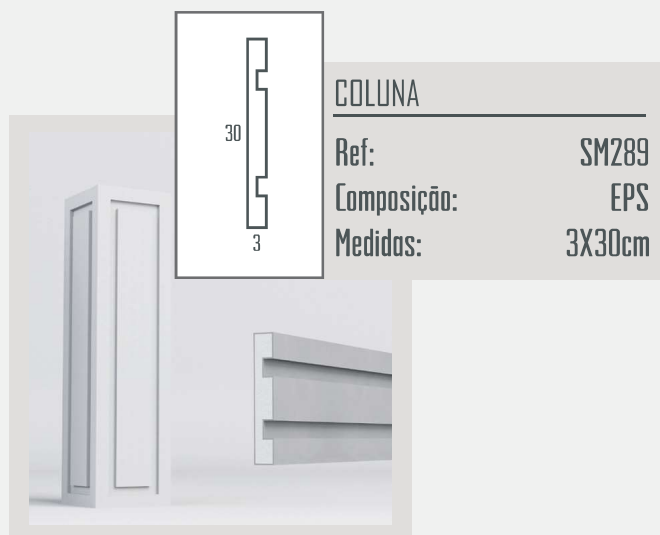

5

RODAPÉ

Ref: SM285
Composição: EPS
Medidas: 5x30cm

Coluna

Vantagens de nossos produtos

Leveza

"95% mais leve que as convencionais de concreto"

Variedade