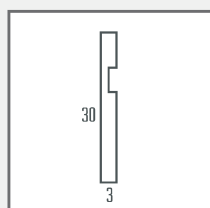

30

3

RODAPÉ

Ref: SM282
Composição: EPS
Medidas: 3x30cm

30

3

RODAPÉ

Ref: SM281
Composição: EPS
Medidas: 3x30cm

30

4,5

RODAPÉ

Ref: SM286
Composição: EPS
Medidas: 4,5x30cm

30

6

RODAPÉ

Ref: SM283
Composição: EPS
Medidas: 6x30cm

30

3

RODAPÉ

Ref: SM284
Composição: EPS
Medidas: 3x30cm

30

5

RODAPÉ

Ref: SM285
Composição: EPS
Medidas: 5x30cm