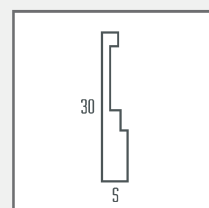

6

RODAPÉ

Ref: SM283
Composição: EPS
Medidas: 6x30cm

30

3

RODAPÉ

Ref: SM284
Composição: EPS
Medidas: 3x30cm

30