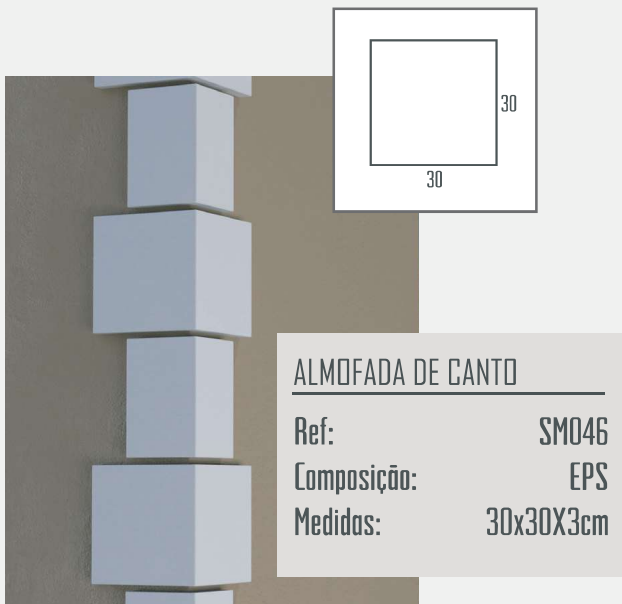

		<p>CHAPÉU DE MURO</p> <p>Ref: SM052 Composição: EPS Medidas: 25x3cm</p>			<p>CHAPÉU DE MURO</p> <p>Ref: SM053 Composição: EPS Medidas: 25x5cm</p>
--	--	--	--	--	--

Capitéis & Bases

CAPITÉIS

Ref: SM278
Composição: EPS
Medidas: 15x30cm

CAPITÉIS

Ref: SM279
Composição: EPS
Medidas: 10x20cm

CAPITÉIS

Ref: SM280
Composição: EPS
Medidas: 8x30cm

BASE

Ref: SM283
Composição: EPS
Medidas: 8X60cm

BASE

Ref: SM284
Composição: EPS
Medidas: 8X60cm

Almofada de Canto

Siding

SIDING

Ref: SM274
Composição: EPS
Medidas: 6X30cm

SIDING

Ref: SM275
Composição: EPS
Medidas: 6X30cm

SIDING

Ref: SM276
Composição: EPS
Medidas: 6X30cm