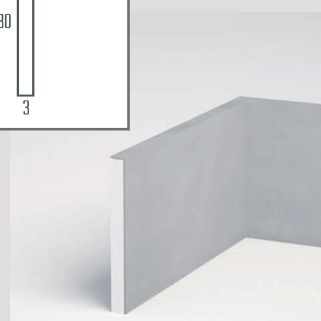

Almofada de Canto

Siding

SIDING

Ref: SM274
Composição: EPS
Medidas: 6X30cm

SIDING

Ref: SM275
Composição: EPS
Medidas: 6X30cm

SIDING

Ref: SM276
Composição: EPS
Medidas: 6X30cm

SIDING

Ref: SM277
Composição: EPS
Medidas: 6X30cm

Rodapé

30

3

RODAPÉ

Ref: SM282
Composição: EPS
Medidas: 3x30cm

30