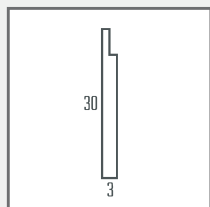

30

3

RODAPÉ

Ref: SM282
Composição: EPS
Medidas: 3x30cm

30

3

RODAPÉ

Ref: SM281
Composição: EPS
Medidas: 3x30cm

30

4,5

RODAPÉ

Ref: SM286
Composição: EPS
Medidas: 4,5x30cm

30

6

RODAPÉ

Ref: SM283
Composição: EPS
Medidas: 6x30cm

30

3

RODAPÉ

Ref: SM284
Composição: EPS
Medidas: 3x30cm

30

5

RODAPÉ

Ref: SM285
Composição: EPS
Medidas: 5x30cm