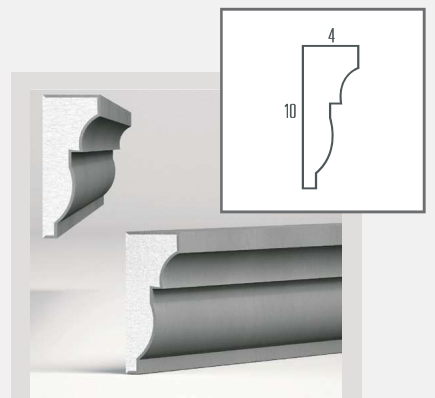

Technical drawing showing a vertical profile with a semi-circular top, dimensions 3 and 10.

BEIRAL

Ref: SM021
Composição: EPS
Medidas: 3x10cm

Technical drawing showing a vertical profile with a stepped top, dimensions 10, 3, 2, 5, 2.5, and 5.

BEIRAL

Ref: SM019|020
Composição: EPS
Medidas: 3X10|5x25cm

BEIRAL

Ref: SMO16|017|018
Composição: EPS
Medidas: 10x3|15x3|20x4cm

BEIRAL

Ref: SM007
Composição: EPS
Medidas: 4x10cm

BEIRAL

Ref: SM005
Composição: EPS
Medidas: 4x20cm

BEIRAL

Ref: SM004
Composição: EPS
Medidas: 4x12cm

BEIRAL

Ref: SM084
Composição: EPS
Medidas: 4x10cm

BEIRAL

Ref: SM106
Composição: EPS
Medidas: 4x10cm

Beirais & Platibandas

BEIRAL