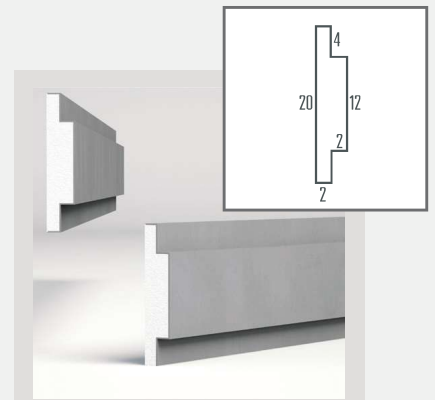

Technical drawing showing a vertical profile with a semi-circular top, dimensions 3 and 10.

BEIRAL

Ref: SM021
Composição: EPS
Medidas: 3x10cm

Technical drawing showing a vertical profile with a stepped top, dimensions 10, 3, 2, 5, 2.5, and 5.

BEIRAL

Ref: SM019|020
Composição: EPS
Medidas: 3X10|5x25cm

BEIRAL

Ref: SMO16|017|018
Composição: EPS
Medidas: 10x3|15x3|20x4cm

BEIRAL

Ref: SM007
Composição: EPS
Medidas: 4x10cm

BEIRAL

Ref: SM005
Composição: EPS
Medidas: 4x20cm

BEIRAL

Ref: SM004
Composição: EPS
Medidas: 4x12cm

BEIRAL

Ref: SM084
Composição: EPS
Medidas: 4x10cm

BEIRAL

Ref: SM106
Composição: EPS
Medidas: 4x10cm

Beirais & Platibandas

BEIRAL