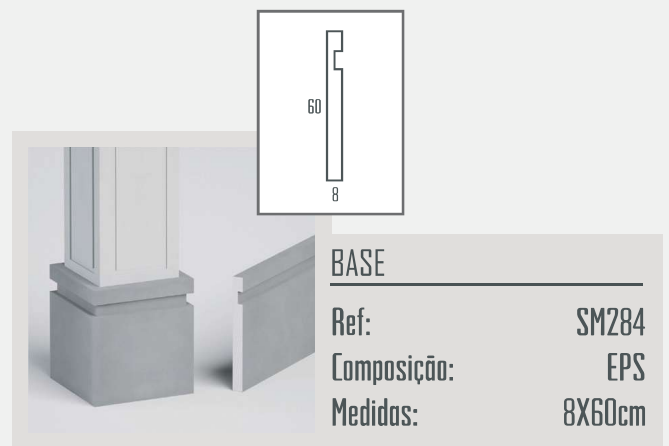

		<p>CHAPÉU DE MURO</p> <p>Ref: SM052 Composição: EPS Medidas: 25x3cm</p>			<p>CHAPÉU DE MURO</p> <p>Ref: SM053 Composição: EPS Medidas: 25x5cm</p>
--	--	--	--	--	--

Capitéis & Bases

CAPITÉIS

Ref: SM278
Composição: EPS
Medidas: 15x30cm

CAPITÉIS

Ref: SM279
Composição: EPS
Medidas: 10x20cm

CAPITÉIS

Ref: SM280
Composição: EPS
Medidas: 8x30cm

BASE

Ref: SM283
Composição: EPS
Medidas: 8X60cm

BASE

Ref: SM284
Composição: EPS
Medidas: 8X60cm