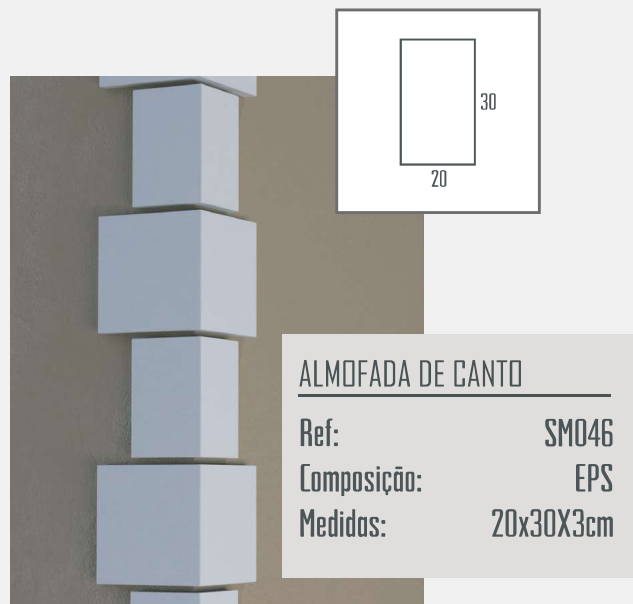

		<p>CHAPÉU DE MURO</p> <p>Ref: SM052 Composição: EPS Medidas: 25x3cm</p>			<p>CHAPÉU DE MURO</p> <p>Ref: SM053 Composição: EPS Medidas: 25x5cm</p>
--	--	--	--	--	--

Capitéis & Bases

CAPITÉIS

Ref: SM278
Composição: EPS
Medidas: 15x30cm

CAPITÉIS

Ref: SM279
Composição: EPS
Medidas: 10x20cm

CAPITÉIS

Ref: SM280
Composição: EPS
Medidas: 8x30cm

BASE

Ref: SM283
Composição: EPS
Medidas: 8X60cm

BASE

Ref: SM284
Composição: EPS
Medidas: 8X60cm

Almofada de Canto

Siding

SIDING

Ref: SM274
Composição: EPS
Medidas: 6X30cm

SIDING

Ref: SM275
Composição: EPS
Medidas: 6X30cm

SIDING

Ref: SM276
Composição: EPS
Medidas: 6X30cm